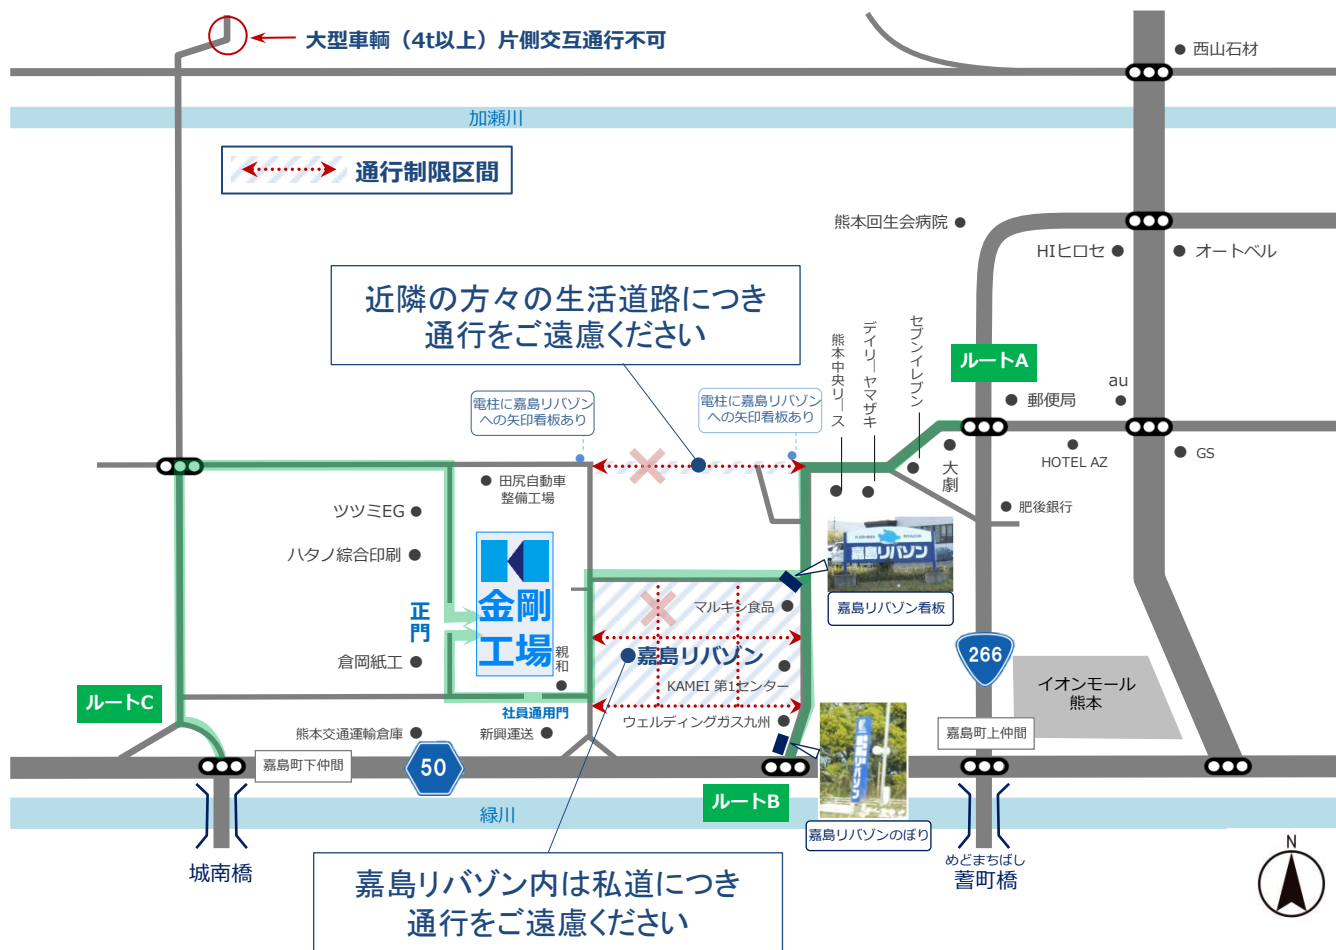

金剛 工場にお越しの皆様へ

周辺道路の通行に際しての ご協力をお願い

平素は、弊社の事業活動にご協力をいただきましてありがとうございます。

弊社では、近隣配慮の観点から**通行制限区間**を設定し、工場にお越しの皆様へのご理解とご協力をお願いしております。

みなさまへご協力をお願い

通行禁止区間は上仲間地区にお住まいの方々の生活道路及び隣接する嘉島リバゾン内私道となります。関係者のみなさまには大変ご迷惑をおかけしますが交通事故の発生防止と安全確保の為、何卒ご理解とご協力をお願い申し上げます。

交通ルールを守り安全運転を心がけましょう

- ・走行中のナビ操作・携帯電話は禁止！
- ・夕暮れ時は早めのライト点灯を！

ご不明な点は弊社までお気軽にお問合せください

金剛株式会社

受付時間 8:30-17:15

(土・日・祝日を除く)

安心と先進で社会文化に貢献する

〒861-3107 熊本県上益城郡嘉島町上仲間字八津1825