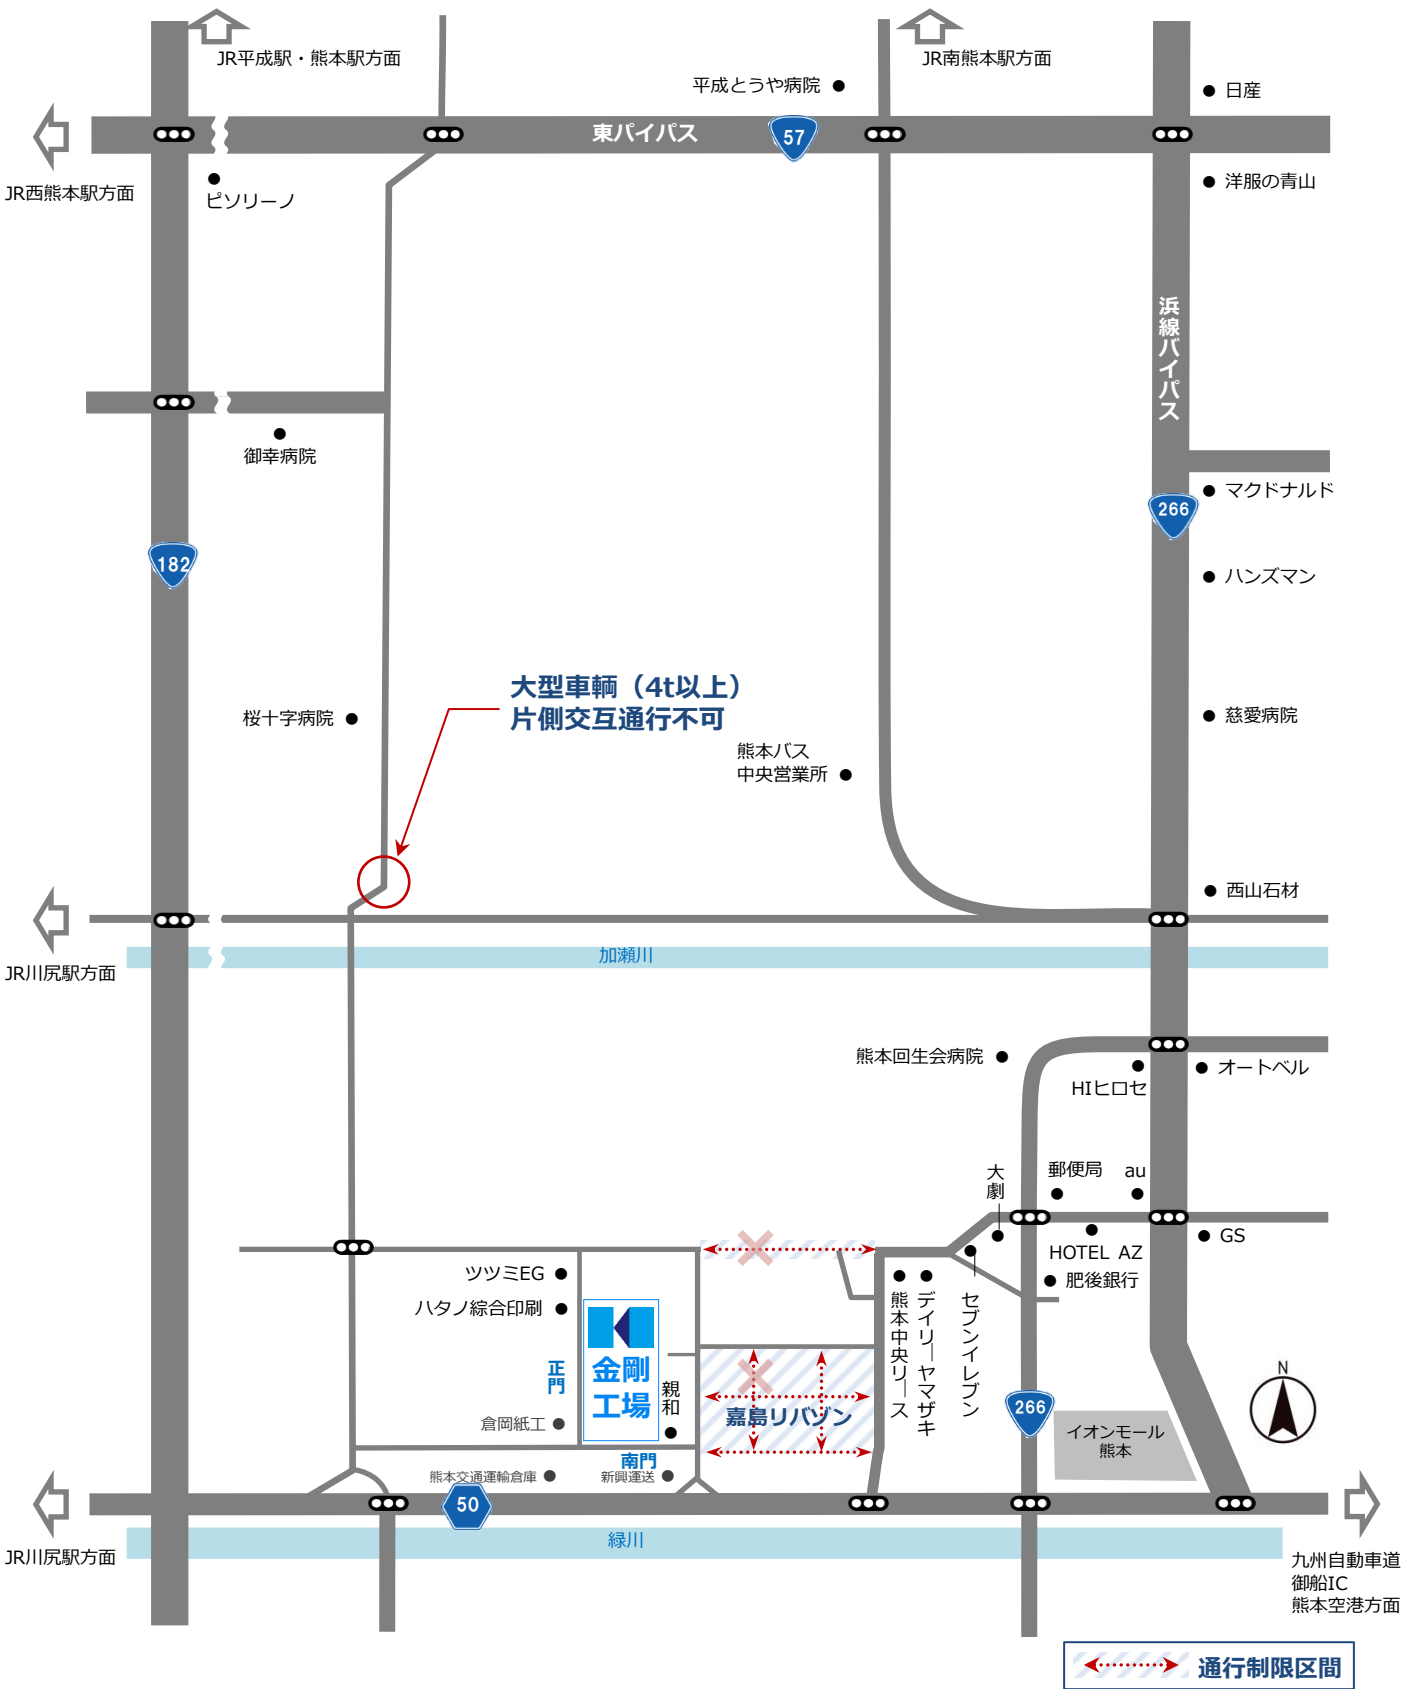

工場へのアクセス（広域マップ）

お車で…

九州自動車道 御船I.Cより約12分

JR熊本駅より約25分／JR川尻駅より約15分／熊本空港より約40分