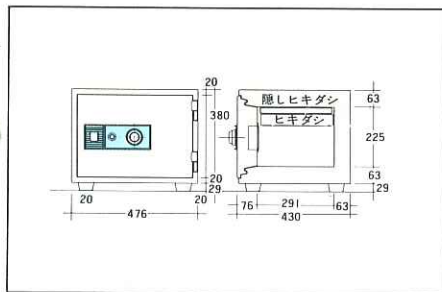

# UL規格に基づいた 細心の配慮がなされています。

**F-30** UL1TS

	H(高さ)	W(幅)	D(奥行)
外寸	380	476	430
内寸	225	350	291

内容積 23ℓ 重量 50kg  
付属品 ヒキダシ2

**F-20** UL1HR  
UL1TS

	H(高さ)	W(幅)	D(奥行)
外寸	420	490	450
内寸	260	350	287

内容積 27ℓ 重量 60kg  
付属品 ヒキダシ1

**F-10** UL1HR  
UL1TS

	H(高さ)	W(幅)	D(奥行)
外寸	620	490	450
内寸	460	350	287

内容積 47ℓ 重量 80kg  
付属品 棚板1 ヒキダシ1

家具金庫

**阿蘇**

H(高さ): 530  
W(幅): 1,200  
外寸[F-30] D(奥行): 520

家具金庫

**九重**

外寸[F-30]  
H(高さ): 970  
W(幅): 655  
D(奥行): 510