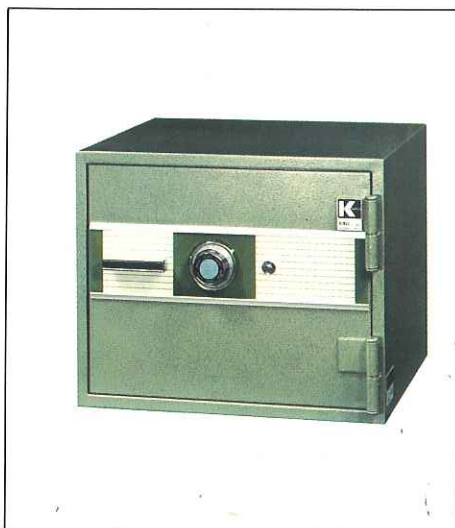

# 家庭用金庫〈ファミリー〉

火災、盗難は家庭の敵……。その敵から貴重品類を安全に守るホーム金庫は、全部で3機種。  
オフィス金庫の性能をそのまま受け継いだ㊤・㊦製品です。また、日本古来の伝統の中に組み込まれたホーム金庫は、家具調金庫としてお部屋の内に豪華な潤いとおちつきをあたえてくれます。

# UL規格に基づいた 細心の配慮がなされています。

**F-30** UL1TS

	H(高さ)	W(幅)	D(奥行)
外寸	380	476	430
内寸	225	350	291

内容積 23ℓ 重量 50kg  
付属品 ヒキダシ2

**F-20** UL1HR  
UL1TS

	H(高さ)	W(幅)	D(奥行)
外寸	420	490	450
内寸	260	350	287

内容積 27ℓ 重量 60kg  
付属品 ヒキダシ1

**F-10** UL1HR  
UL1TS

	H(高さ)	W(幅)	D(奥行)
外寸	620	490	450
内寸	460	350	287

内容積 47ℓ 重量 80kg  
付属品 棚板1 ヒキダシ1

家具金庫

**阿蘇**

H(高さ): 530  
W(幅): 1,200  
外寸[F-30] D(奥行): 520

家具金庫

**九重**

外寸[F-30]  
H(高さ): 970  
W(幅): 655  
D(奥行): 510