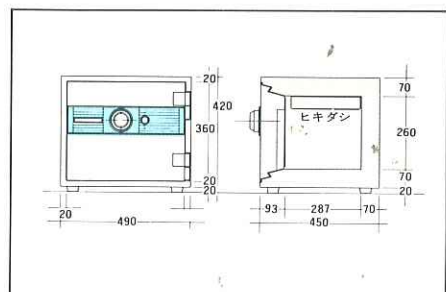

# UL規格に基づいた 細心の配慮がなされています。

**F-30** UL1TS

	H(高さ)	W(幅)	D(奥行)
外寸	380	476	430
内寸	225	350	291

内容積 23ℓ 重量 50kg  
付属品 ヒキダシ2

**F-20** UL1HR  
UL1TS

	H(高さ)	W(幅)	D(奥行)
外寸	420	490	450
内寸	260	350	287

内容積 27ℓ 重量 60kg  
付属品 ヒキダシ1

**F-10** UL1HR  
UL1TS

	H(高さ)	W(幅)	D(奥行)
外寸	620	490	450
内寸	460	350	287

内容積 47ℓ 重量 80kg  
付属品 棚板1 ヒキダシ1

家具金庫

**阿蘇**

H(高さ): 530  
W(幅): 1,200  
外寸[F-30] D(奥行): 520

家具金庫

**九重**

外寸[F-30]  
H(高さ): 970  
W(幅): 655  
D(奥行): 510