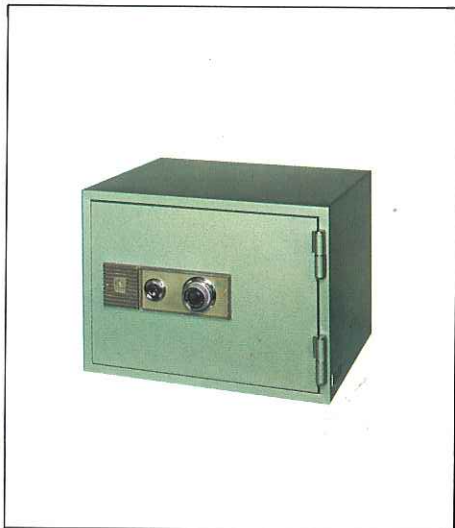

# 家庭用金庫〈ファミリー〉

火災、盗難は家庭の敵……。その敵から貴重品類を安全に守るホーム金庫は、全部で3機種。  
オフィス金庫の性能をそのまま受け継いだ㊤・㊦製品です。また、日本古来の伝統の中に組み込まれたホーム金庫は、家具調金庫としてお部屋の内に豪華な潤いとおちつきをあたえてくれます。

# UL規格に基づいた 細心の配慮がなされています。

**F-30** UL1TS

	H(高さ)	W(幅)	D(奥行)
外寸	380	476	430
内寸	225	350	291

内容積 23ℓ 重量 50kg  
付属品 ヒキダシ2

**F-20** UL1HR  
UL1TS

	H(高さ)	W(幅)	D(奥行)
外寸	420	490	450
内寸	260	350	287

内容積 27ℓ 重量 60kg  
付属品 ヒキダシ1

**F-10** UL1HR  
UL1TS

	H(高さ)	W(幅)	D(奥行)
外寸	620	490	450
内寸	460	350	287

内容積 47ℓ 重量 80kg  
付属品 棚板1 ヒキダシ1

家具金庫

**阿蘇**

H(高さ): 530  
W(幅): 1,200  
外寸[F-30] D(奥行): 520

家具金庫

**九重**

外寸[F-30]  
H(高さ): 970  
W(幅): 655  
D(奥行): 510