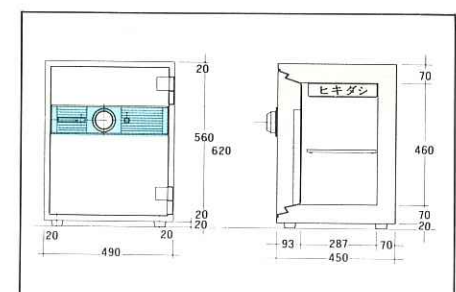

# UL規格に基づいた 細心の配慮がなされています。

**F-30** UL1TS

	H(高さ)	W(幅)	D(奥行)
外寸	380	476	430
内寸	225	350	291

内容積 23ℓ 重量 50kg  
付属品 ヒキダシ2

**F-20** UL1HR  
UL1TS

	H(高さ)	W(幅)	D(奥行)
外寸	420	490	450
内寸	260	350	287

内容積 27ℓ 重量 60kg  
付属品 ヒキダシ1

**F-10** UL1HR  
UL1TS

	H(高さ)	W(幅)	D(奥行)
外寸	620	490	450
内寸	460	350	287

内容積 47ℓ 重量 80kg  
付属品 棚板1 ヒキダシ1

家具金庫

**阿蘇**

H(高さ): 530  
W(幅): 1,200  
外寸[F-30] D(奥行): 520

家具金庫

**九重**

外寸[F-30]  
H(高さ): 970  
W(幅): 655  
D(奥行): 510