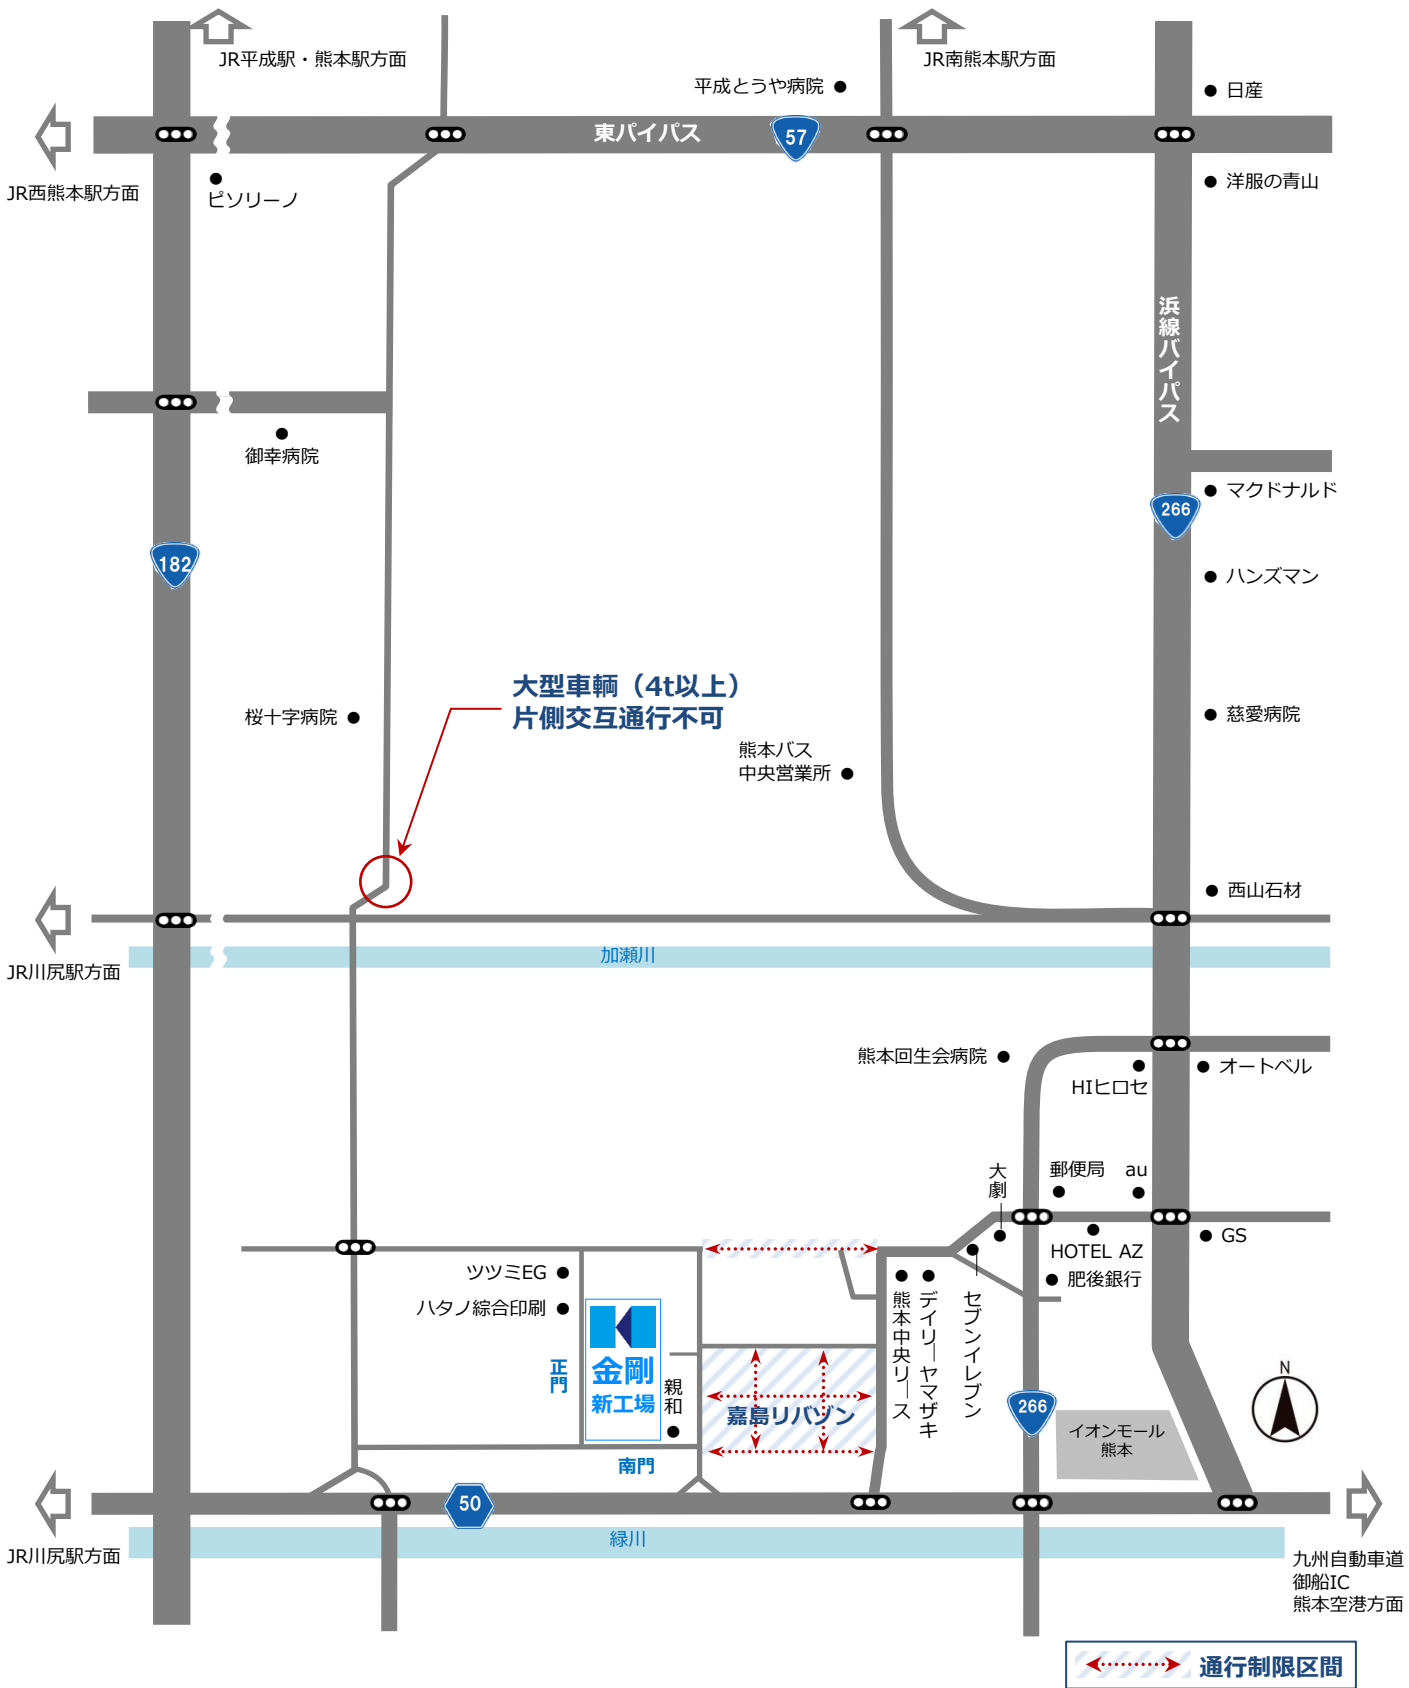

金剛 新工場にお越しの皆様へ

周辺道路の通行に際してのご協力をお願い

平素は、弊社の事業活動にご協力をいただきましてありがとうございます。

弊社では、近隣配慮の観点から**通行制限区間**を設定し、新工場にお越しの皆様へのご理解とご協力をお願いしております。

みなさまへご協力をお願い

通行禁止区間は上仲間地区にお住まいの方々の生活道路及び隣接する嘉島リバゾン内私道となります。関係者のみなさまには大変ご迷惑をおかけしますが交通事故の発生防止と安全確保の為、何卒ご理解とご協力をお願い申し上げます。

新工場へのアクセス（広域マップ）

お車で…

九州自動車道 御船I.Cより約12分

JR熊本駅より約25分／JR川尻駅より約15分／熊本空港より約40分