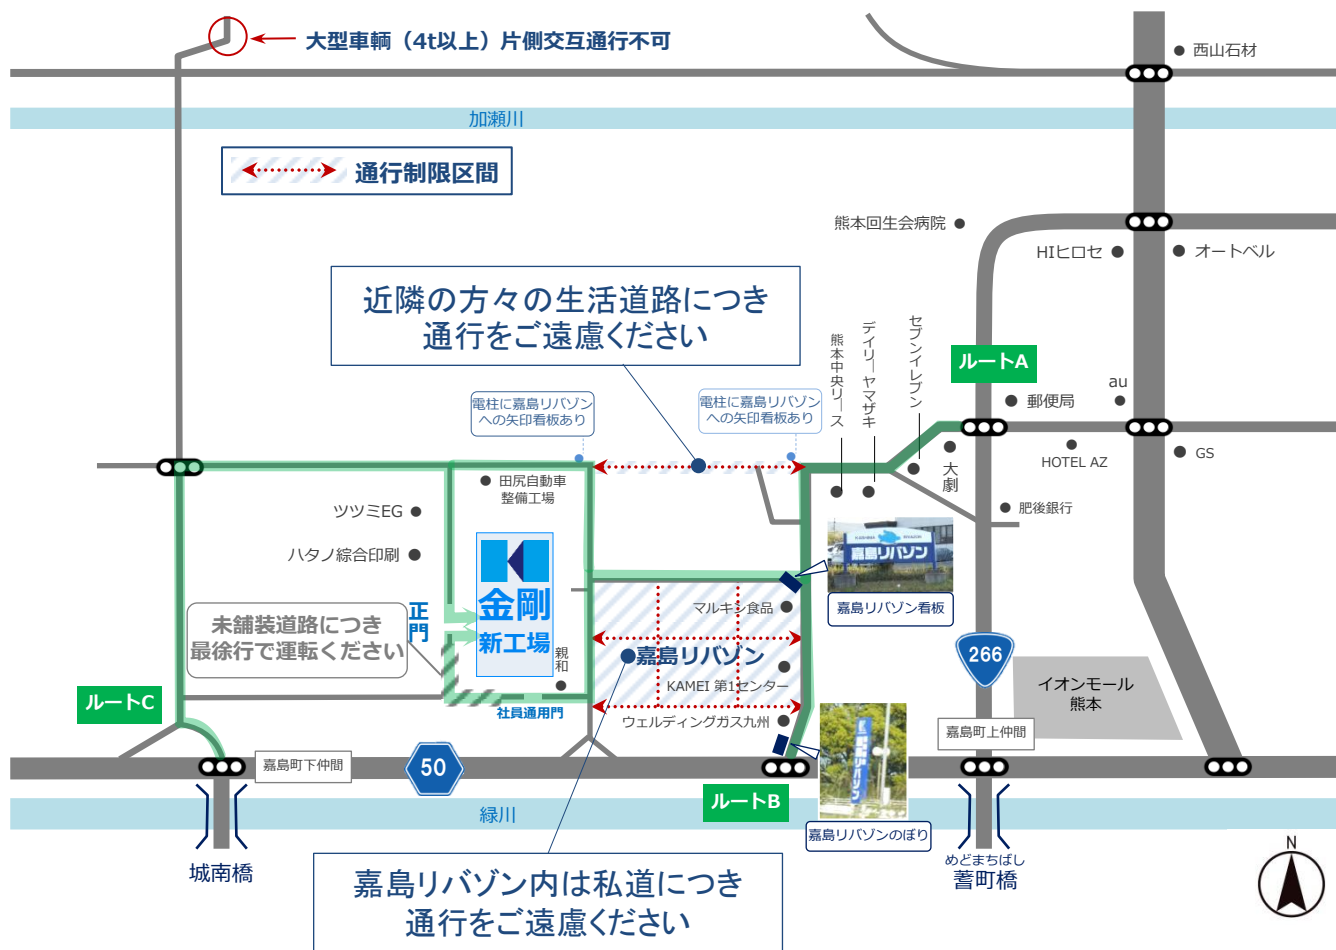

金剛 新工場にお越しの皆様へ

周辺道路の通行に際してのご協力をお願い

平素は、弊社の事業活動にご協力をいただきましてありがとうございます。

弊社では、近隣配慮の観点から**通行制限区間**を設定し、新工場にお越しの皆様へのご理解とご協力をお願いしております。

みなさまへご協力をお願い

通行禁止区間は上仲間地区にお住まいの方々の生活道路及び隣接する嘉島リバゾン内私道となります。関係者のみなさまには大変ご迷惑をおかけしますが交通事故の発生防止と安全確保の為、何卒ご理解とご協力をお願い申し上げます。

交通ルールを守り安全運転を心がけましょう

- ・走行中のナビ操作・携帯電話は禁止！
- ・夕暮れ時は早めのライト点灯を！

ご不明な点は弊社までお気軽にお問合せください

安心と先進で社会文化に貢献する

受付時間 8:30-17:15
(土・日・祝日を除く)

このお知らせは
ホームページからも
ご確認ください

〒861-3107 熊本県上益城郡嘉島町大字上仲間字八津1825番地
TEL : 096-237-5111 Fax : 096-237-5112

新工場へのアクセス（広域マップ）

お車で…

九州自動車道 御船I.Cより約12分

JR熊本駅より約25分／JR川尻駅より約15分／熊本空港より約40分