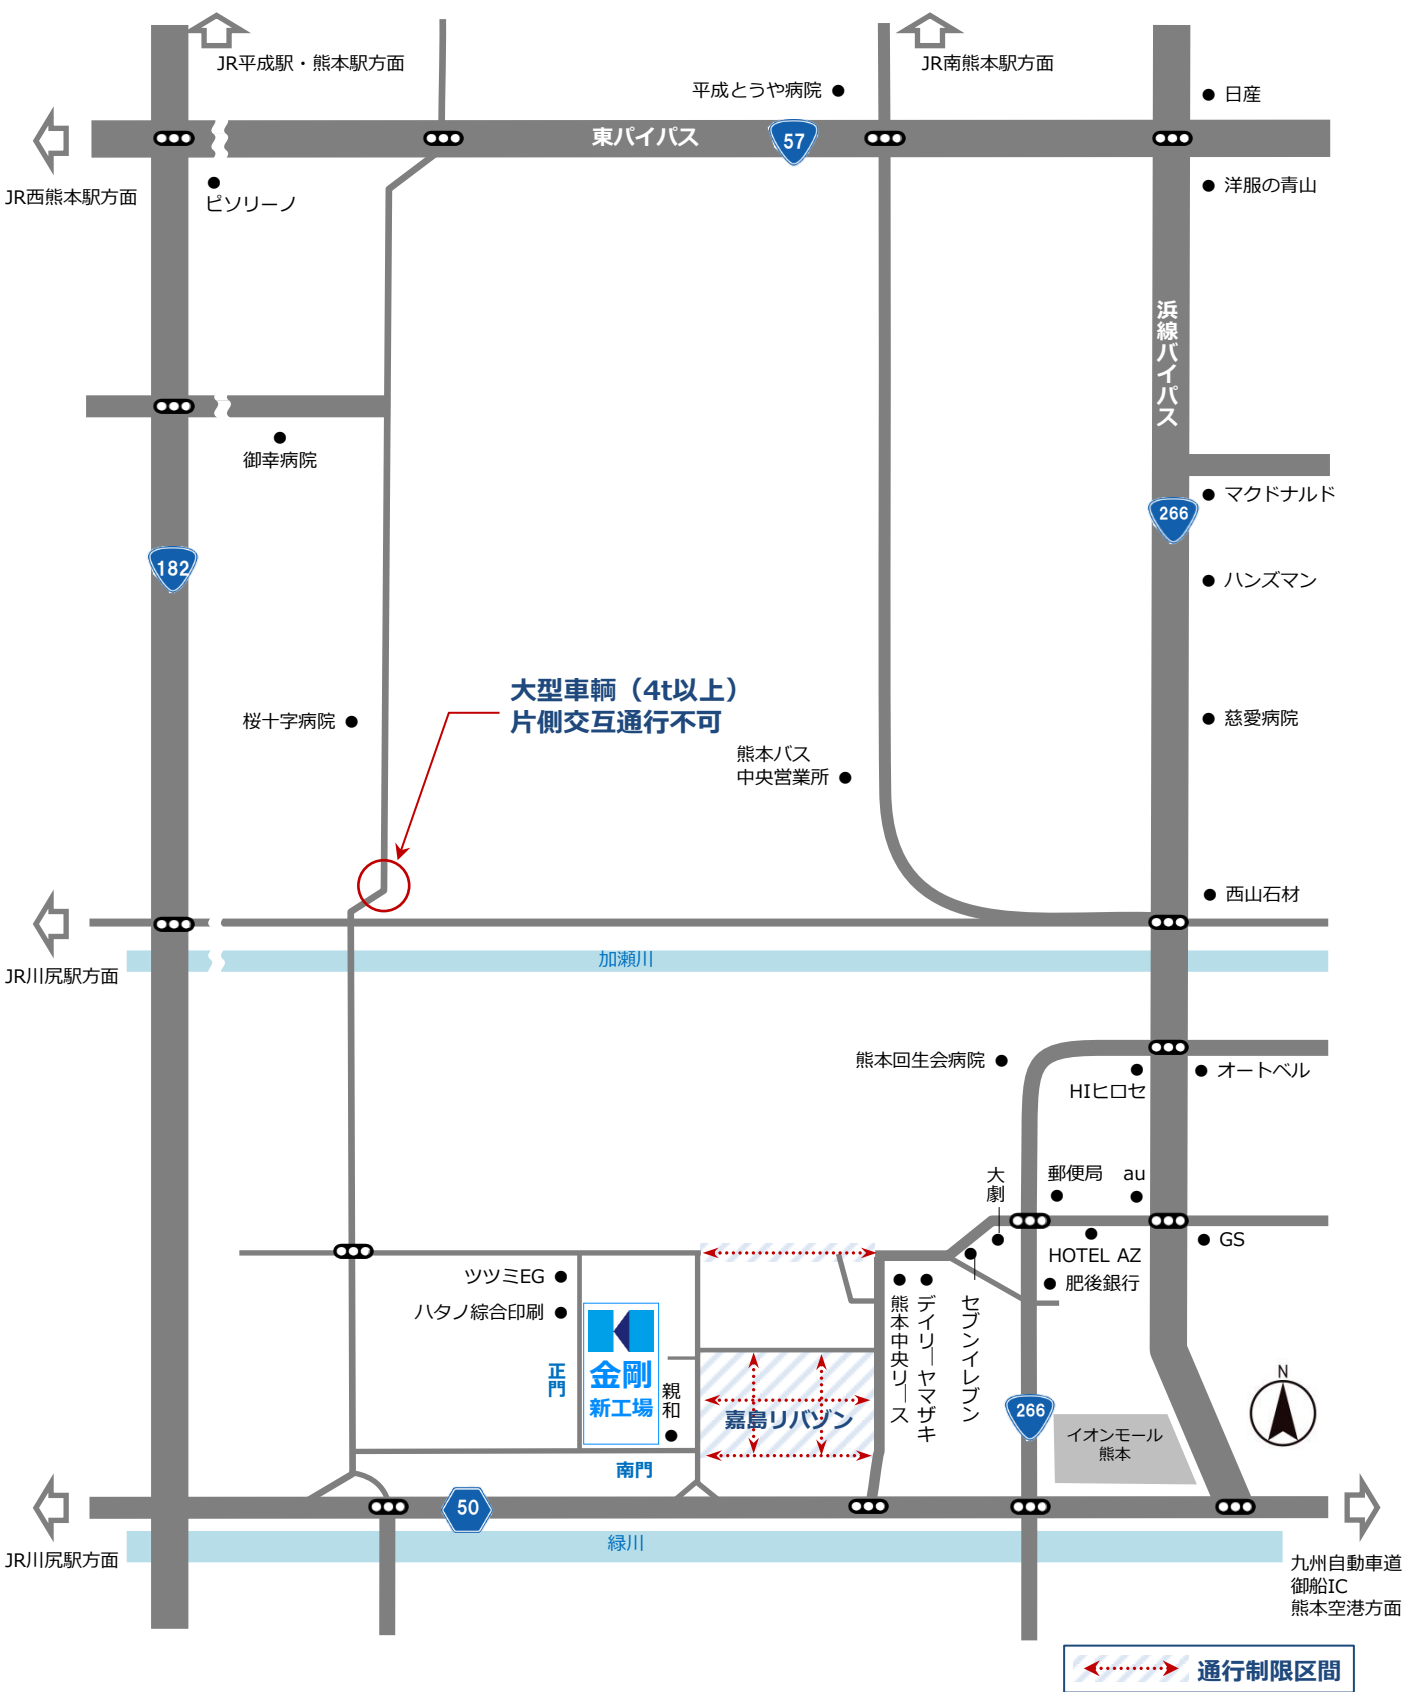

新工場へのアクセス（広域マップ）

お車で…

九州自動車道 御船I.Cより約12分

JR熊本駅より約25分／JR川尻駅より約15分／熊本空港より約40分