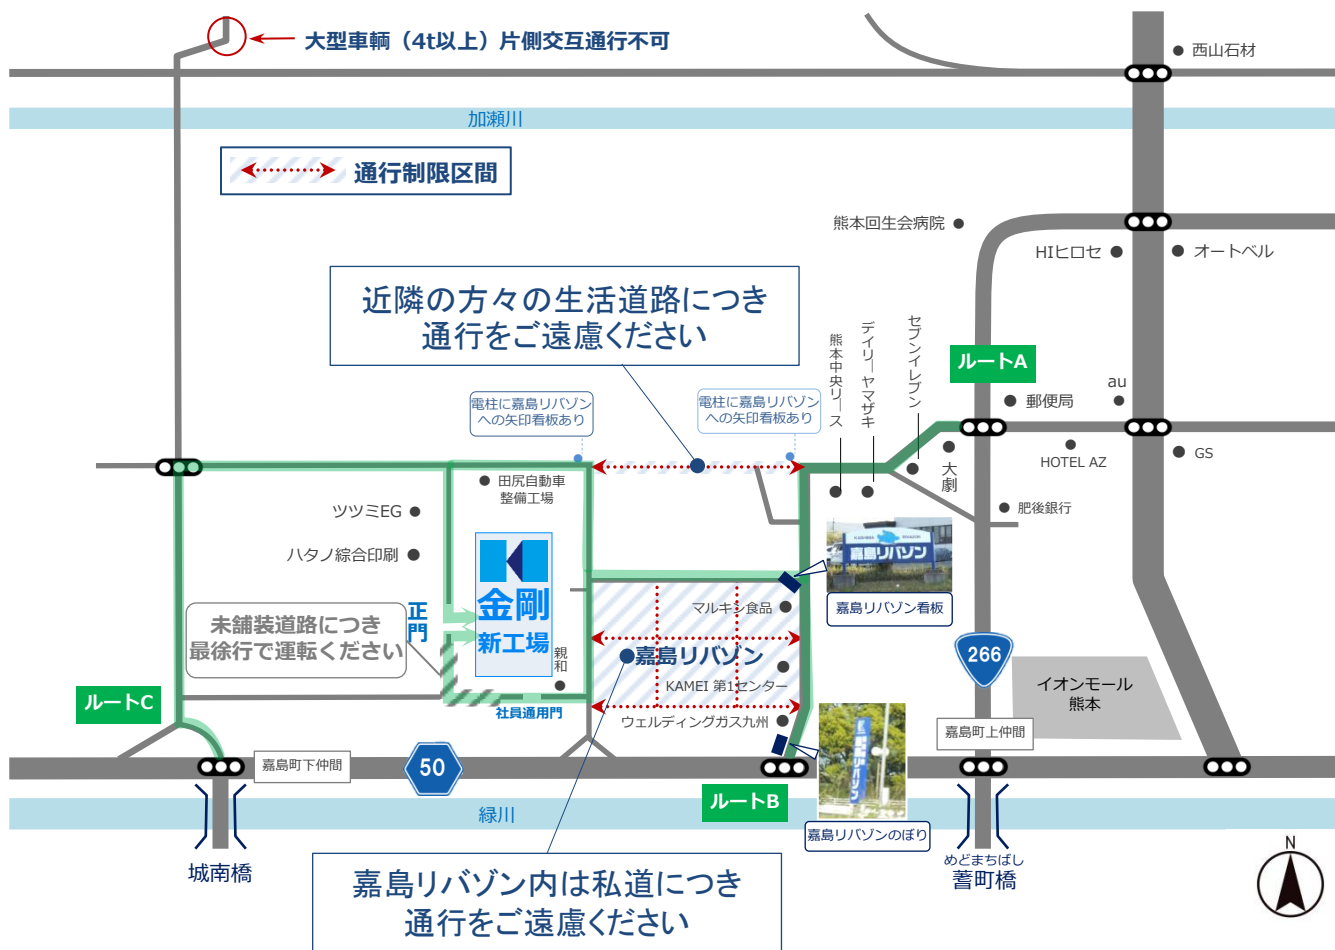

周辺道路の通行に際しての ご協力のお願い

平素は、弊社の事業活動にご協力をいただきましてありがとうございます。

弊社では、近隣配慮の観点から**通行制限区間**を設定し、新工場にお越しの皆様へのご理解とご協力をお願いしております。

みなさまへご協力のお願い

通行禁止区間は上仲間地区にお住まいの方々の生活道路及び隣接する嘉島リバゾン内私道となります。関係者のみなさまには大変ご迷惑をおかけしますが交通事故の発生防止と安全確保の為、何卒ご理解とご協力をお願い申し上げます。

交通ルールを守り安全運転を心がけましょう

- ・走行中のナビ操作・携帯電話は禁止！
- ・夕暮れ時は早めのライト点灯を！

ご不明な点は弊社までお気軽にお問合せください

金剛株式会社

安心と先進で社会文化に貢献する

受付時間 8:30-17:15

(土・日・祝日を除く)

TEL : 096-237-5111